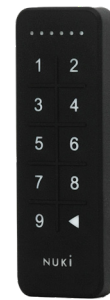

NUKI KEYPAD

DATENBLATT

SIMPLY FOR EVERYONE

Das Nuki Keypad ist die perfekte Erweiterung für das Nuki Smart Lock und ermöglicht den Zugang per 6-stelligem Zutrittscode. Endlich gehören das kostenintensive Duplizieren von Schlüsseln und mühsame Schlüsselübergaben der Vergangenheit an. Das nachrüstbare Nuki Keypad ist batteriebetrieben und wird einfach an die Außenseite der Haustür geklebt oder an die Hauswand geschraubt.

VORTEILE:

- 6-stellige Zutrittscodes für maximale Sicherheit
- Einfach nachrüstbar und mit allen Nuki Smart Locks kompatibel
- Bis zu 100 individuelle Zutrittscode, sodass im Protokoll jederzeit überprüft werden kann, wer, wann die Tür geöffnet hat
- Verschließt die Tür beim Verlassen per Knopfdruck
- Einfache Nutzung bei maximaler Zutrittssicherheit
- Smartes Backup, falls der Smartphone-Akku einmal überraschend leer wird
- Bringt die Ferienvermietung auf ein neues Niveau

TECHNISCHE DATEN

Gewicht:
30g

Abmessungen:
90 x 30 x 15

Stromversorgung:
1x CR1632 (inkludiert)

Batterielaufzeit:
ca. 1 Jahr

Kommunikation:
Bluetooth 5

Schutzklassen: Staub & Wasserfest
(IP65)

Sicherheit:
6-stelliger Zutrittscode